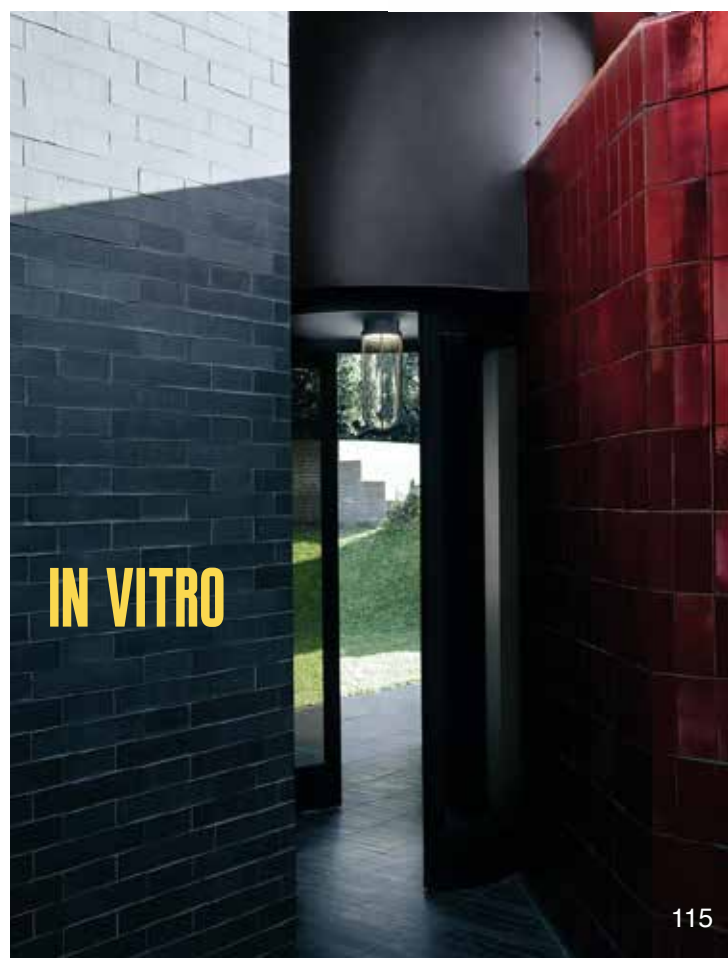

FRANCO

CASTING

CLIMBER

WALLSTICK

LANDLORD

IC LIGHT

K'TRIBE

CAULE

IN VITRO

CANTHARELLUS

CANTHUS

CLOCK

T-LUX

PROTO

IANUS

TOUS NOS PARTENAIRES