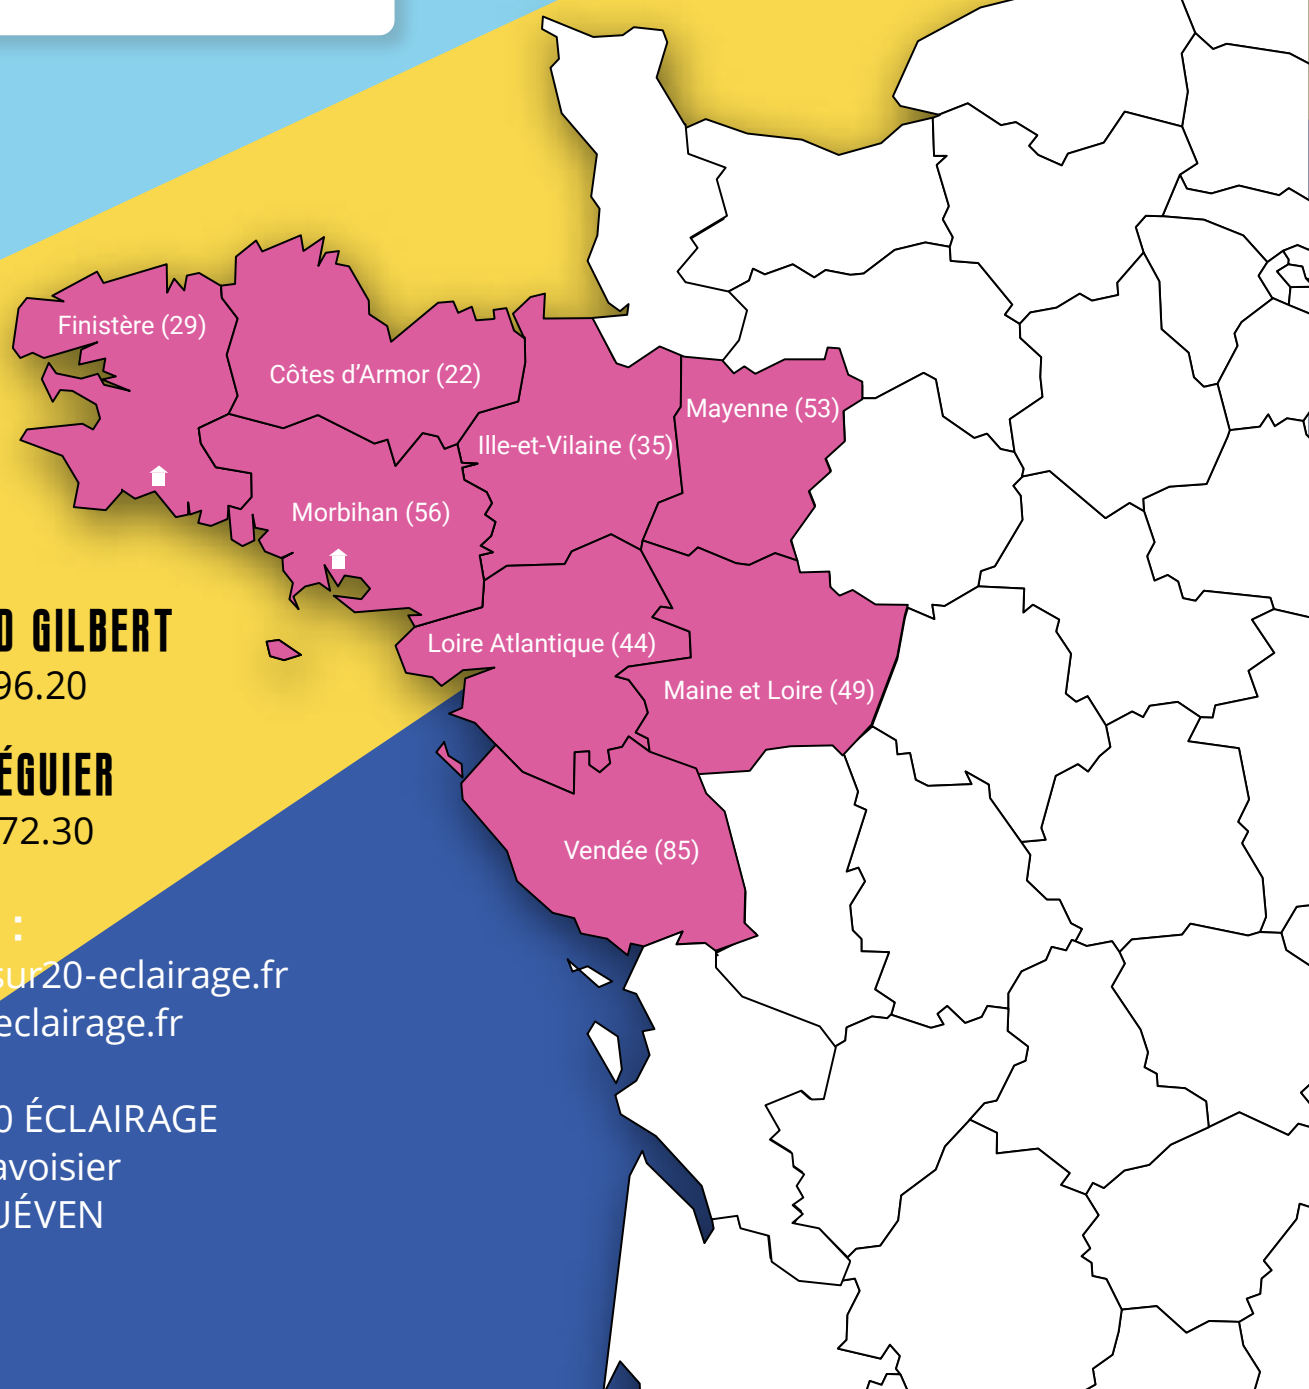

BERTRAND GILBERT
07.52.60.96.20

RÉMY TRÉQUIER
06.86.56.72.30

CONTACT :
mail@20sur20-eclairage.fr
20sur20-eclairage.fr

20 SUR 20 ÉCLAIRAGE
33 Rue Lavoisier
56530 QUÉVEN

SOMMAIRE

p. 4-9 20 sur 20 éclairage

LES MARQUES DÉCOS

p. 12-19 KRAKEN LIGHTING MADE IN FRANCE	p. 20-23 FLOS	p. 24-25 BEGA	p. 26-31 WEVER & DUCRÉ LIGHTING	p. 32-35 F A R O BARCELONA
p. 36-41 ACB Your lighting company	p. 42-45 LUCE PLAN	p. 46-49 VIBIA®	p. 50-51 CINI&NILS	

LES MARQUES TECHNIQUES

p. 54-61 PROLICHT	p. 62-66 ACTiLED Lighting	p. 67-71 BPM Lighting	p. 72-77 Climar LIGHTING	p. 78-81 REGIOLUX
p. 82-83 LAMP83	p. 84-89 NEKO THINK DESIGN	p. 90-91 lucibel Lighting Innovation	p. 92 CONFIDENCE by lucibel	p. 93 PROCÉDÉS HALLIER

LES MARQUES EXTÉRIEURES

p. 96-99 BEGA	p. 100-105 Platek®	p. 108-111 Lombardo.	p. 112-115 FLOS	p. 116-119 goccia ILLUMINAZIONE